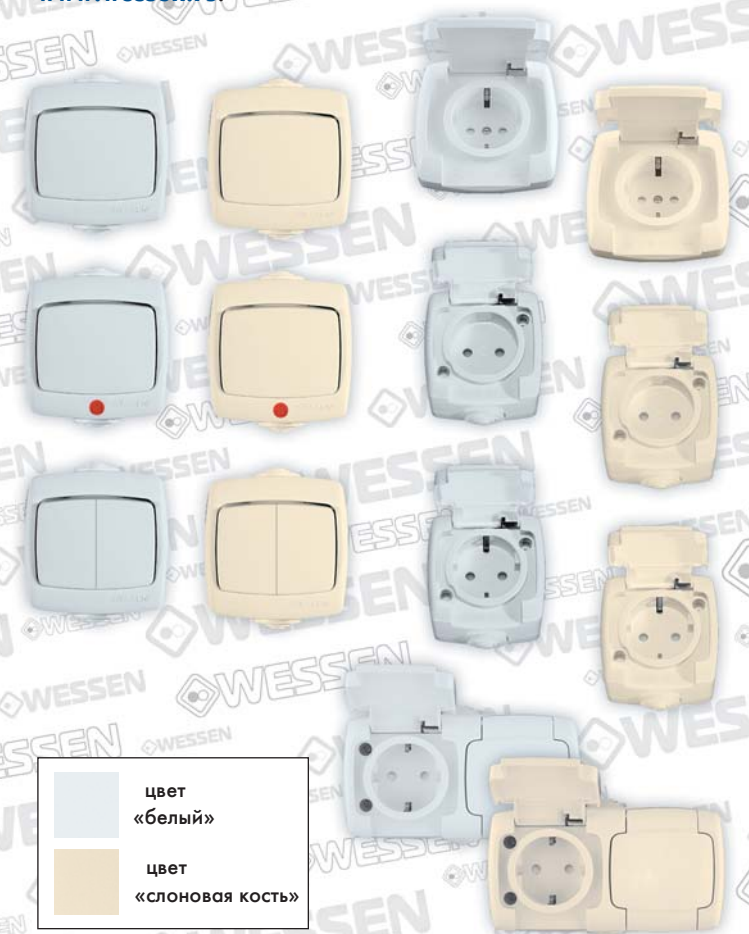

**ΡΟΗΔΟ**  
**IP44**

 **WESSEN**

«**РОНДО IP44**» производится корпорацией **WESSEN** в концепции дизайна популярной серии Рондо. Изделия предназначены для помещений, характеризующихся повышенной влажностью или запыленностью. Степень защиты IP44 допускает применение изделий в ванных комнатах, подвалах, автомойках, гаражах и т.п. Привлекательный дизайн и высокое качество пластика лицевых панелей позволяет гармонично вписывать изделия «**РОНДО IP44**» в современные интерьеры. Термостойкий электротехнический композитный материал оснований, **пружинная бронза** контактных групп розеток и **серебряные контакты** выключателей обеспечивают надежное и безопасное функционирование в течение всего срока службы. Серия полностью соответствует Российским и международным стандартам качества.

**ВНИМАНИЕ!** Остерегайтесь подделок. Отличия изделий **WESSEN** от подделок представлены на Интернет-сайте [www.wessen.ru](http://www.wessen.ru).

	цвет «белый»
	цвет «слоновая кость»